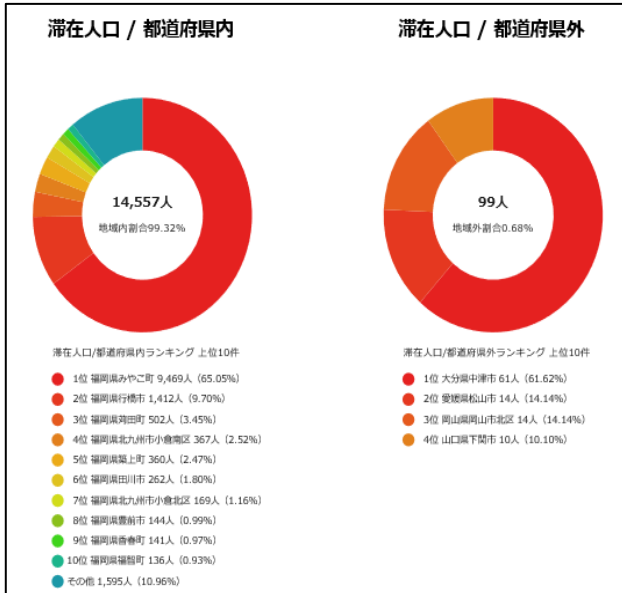

## みやこ町From-to分析

2018年10月と2019年4月のそれぞれ平日・休日のいずれも14時に、みやこ町内に滞在していた人の出身地別人数・割合を分析

【2018年10月 平日14時】

【2018年10月 休日14時】

【2019年4月 平日14時】

【2019年4月 休日14時】

コメント：町内滞在者に占める割合を見ると年度に関わらず平日・休日いずれもみやこ町民が町内滞在者数の約3分の2を占めている。特に休日においては70%超となっており、これは平日に就業・学業のため町外に滞在するみやこ町民や町外からの就労者・学生が一定数いることによるものと推測される。  
滞在人口を見るとみやこ町民を除くみやこ町内滞在者数上位はいずれも隣接する市町村であり、町外からの来町者の多くは近隣市町村出身者であると読み取れる。  
また、県外からの来町者は大分県中津市出身者が最も多い。  
平日・休日いずれも町内滞在者数は14,000～15,000人であり大きな差はない。