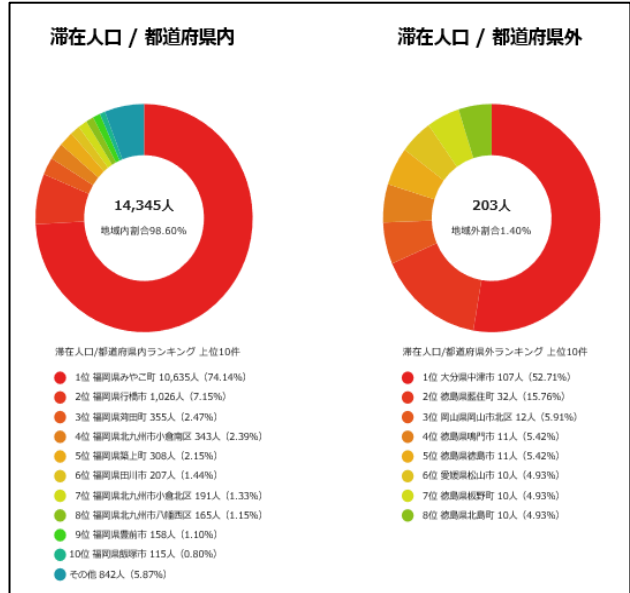

## みやこ町From-to分析

2018年10月と2019年4月のそれぞれ平日・休日のいずれも14時に、みやこ町内に滞在していた人の出身地別人数・割合を分析

【2018年10月 平日14時】

【2018年10月 休日14時】

【2019年4月 平日14時】

【2019年4月 休日14時】

コメント：町内滞在者に占める割合を見ると年度に関わらず平日・休日いずれもみやこ町民が町内滞在者数の約3分の2を占めている。特に休日においては70%超となっており、これは平日に就業・学業のため町外に滞在するみやこ町民や町外からの就労者・学生が一定数いることによるものと推測される。  
滞在人口を見るとみやこ町民を除くみやこ町内滞在者数上位はいずれも隣接する市町村であり、町外からの来町者の多くは近隣市町村出身者であると読み取れる。  
また、県外からの来町者は大分県中津市出身者が最も多い。  
平日・休日いずれも町内滞在者数は14,000～15,000人であり大きな差はない。