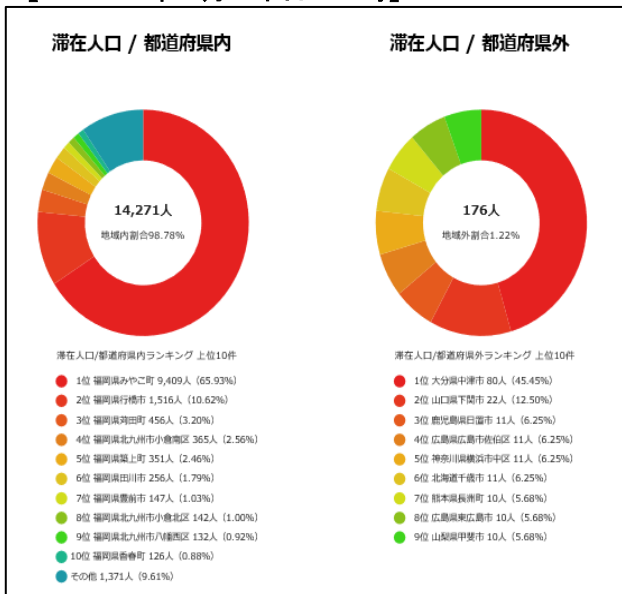

## みやこ町From-to分析

2018年10月と2019年4月のそれぞれ平日・休日のいずれも14時に、みやこ町内に滞在していた人の出身地別人数・割合を分析

【2018年10月 平日14時】

【2018年10月 休日14時】

【2019年4月 平日14時】

【2019年4月 休日14時】

コメント：町内滞在者に占める割合を見ると年度に関わらず平日・休日いずれもみやこ町民が町内滞在者数の約3分の2を占めている。特に休日においては70%超となっており、これは平日に就業・学業のため町外に滞在するみやこ町民や町外からの就労者・学生が一定数いることによるものと推測される。  
滞在人口を見るとみやこ町民を除くみやこ町内滞在者数上位はいずれも隣接する市町村であり、町外からの来町者の多くは近隣市町村出身者であると読み取れる。  
また、県外からの来町者は大分県中津市出身者が最も多い。  
平日・休日いずれも町内滞在者数は14,000～15,000人であり大きな差はない。