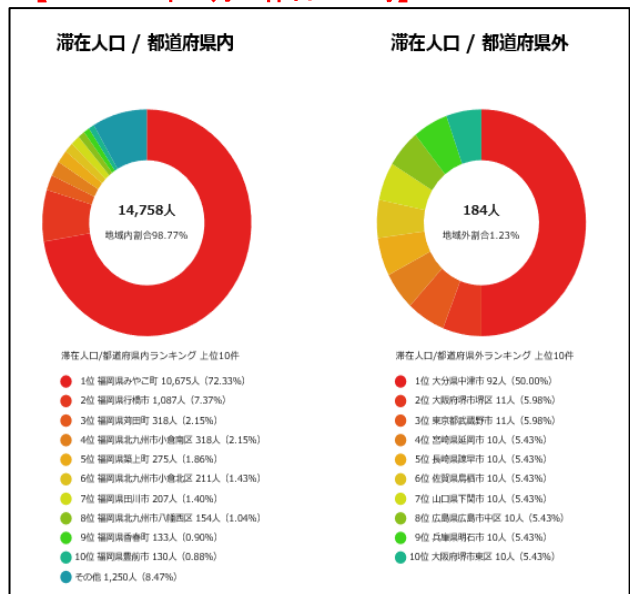

## みやこ町From-to分析

2018年10月と2019年4月のそれぞれ平日・休日のいずれも14時に、みやこ町内に滞在していた人の出身地別人数・割合を分析

【2018年10月 平日14時】

【2018年10月 休日14時】

【2019年4月 平日14時】

【2019年4月 休日14時】

コメント：町内滞在者に占める割合を見ると年度に関わらず平日・休日いずれもみやこ町民が町内滞在者数の約3分の2を占めている。特に休日においては70%超となっており、これは平日に就業・学業のため町外に滞在するみやこ町民や町外からの就労者・学生が一定数いることによるものと推測される。  
滞在人口を見るとみやこ町民を除くみやこ町内滞在者数上位はいずれも隣接する市町村であり、町外からの来町者の多くは近隣市町村出身者であると読み取れる。  
また、県外からの来町者は大分県中津市出身者が最も多い。  
平日・休日いずれも町内滞在者数は14,000～15,000人であり大きな差はない。