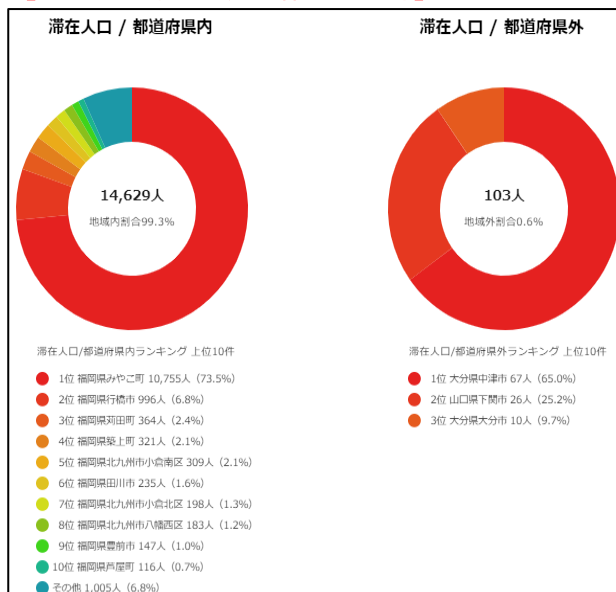

みやこ町From-to分析

2017年10月と2018年4月のそれぞれ平日・休日のいずれも14時に、みやこ町内に滞在していた人の出身地別人数・割合を分析

【2017年10月 平日14時】

【2017年10月 休日14時】

【2018年4月 平日14時】

【2018年4月 休日14時】

コメント：年度に関わらず平日・休日いずれもみやこ町民が町内滞在者数の3分の2を占めているが、特に休日においてみやこ町民の町内滞在者に占める割合は70%超となっている。これは、平日は就業・学業のため町外に滞在するみやこ町民が一定数いることによるものと推測される。

また、町外出身者のみやこ町内滞在者数第2～5位はいずれもみやこ町に隣接する市町村出身者であり、みやこ町を訪れる人は近隣市町村出身者が多いことが読み取れる。平日・休日いずれも町内滞在者数は14,000～15,000人であり大きな差はない。