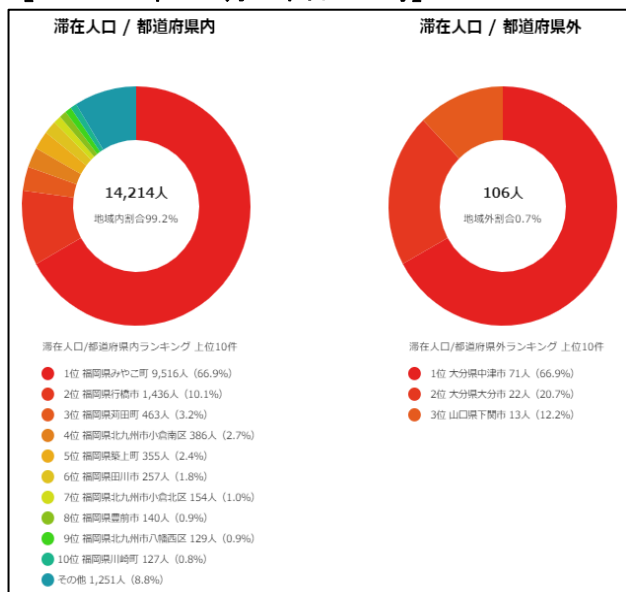

みやこ町From-to分析

2017年10月と2018年4月のそれぞれ平日・休日のいずれも14時に、みやこ町内に滞在していた人の出身地別人数・割合を分析

【2017年10月 平日14時】

【2017年10月 休日14時】

【2018年4月 平日14時】

【2018年4月 休日14時】

コメント：年度に関わらず平日・休日いずれもみやこ町民が町内滞在者数の3分の2を占めているが、特に休日においてみやこ町民の町内滞在者に占める割合は70%超となっている。これは、平日は就業・学業のため町外に滞在するみやこ町民が一定数いることによるものと推測される。

また、町外出身者のみやこ町内滞在者数第2～5位はいずれもみやこ町に隣接する市町村出身者であり、みやこ町を訪れる人は近隣市町村出身者が多いことが読み取れる。平日・休日いずれも町内滞在者数は14,000～15,000人であり大きな差はない。