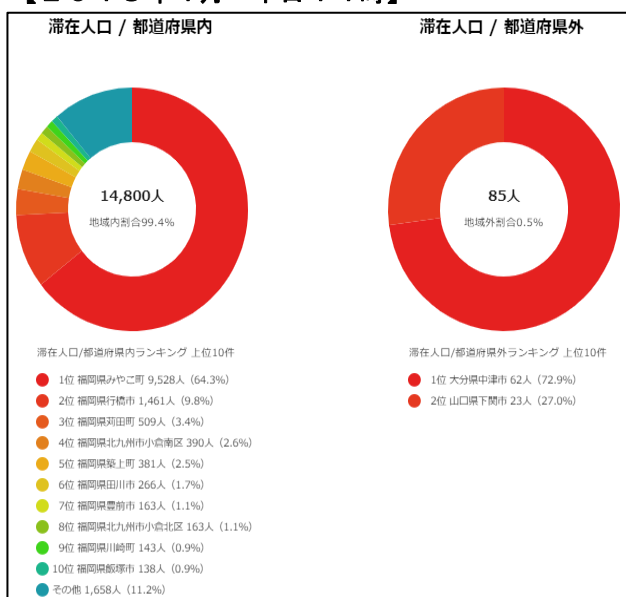

みやこ町From-to分析

2017年10月と2018年4月のそれぞれ平日・休日のいずれも14時に、みやこ町内に滞在していた人の出身地別人数・割合を分析

【2017年10月 平日14時】

【2017年10月 休日14時】

【2018年4月 平日14時】

【2018年4月 休日14時】

コメント：年度に関わらず平日・休日いずれもみやこ町民が町内滞在者数の3分の2を占めているが、特に休日においてみやこ町民の町内滞在者に占める割合は70%超となっている。これは、平日は就業・学業のため町外に滞在するみやこ町民が一定数いることによるものと推測される。

また、町外出身者のみやこ町内滞在者数第2～5位はいずれもみやこ町に隣接する市町村出身者であり、みやこ町を訪れる人は近隣市町村出身者が多いことが読み取れる。平日・休日いずれも町内滞在者数は14,000～15,000人であり大きな差はない。