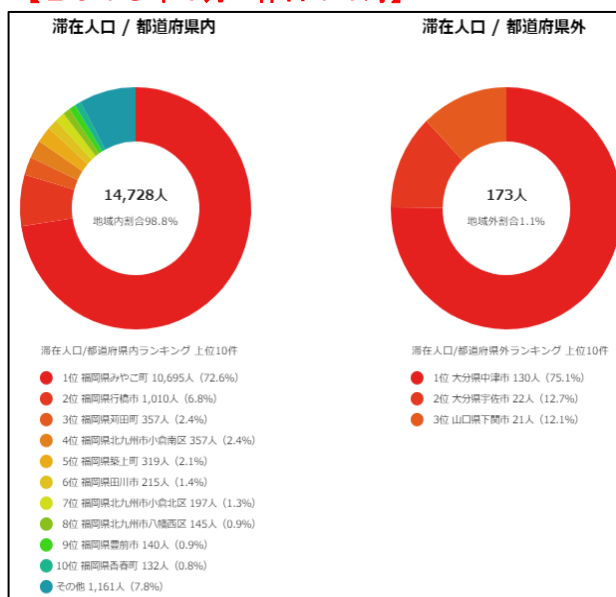

みやこ町From-to分析

2017年10月と2018年4月のそれぞれ平日・休日のいずれも14時に、みやこ町内に滞在していた人の出身地別人数・割合を分析

【2017年10月 平日14時】

【2017年10月 休日14時】

【2018年4月 平日14時】

【2018年4月 休日14時】

コメント：年度に関わらず平日・休日いずれもみやこ町民が町内滞在者数の3分の2を占めているが、特に休日においてみやこ町民の町内滞在者に占める割合は70%超となっている。これは、平日は就業・学業のため町外に滞在するみやこ町民が一定数いることによるものと推測される。

また、町外出身者のみやこ町内滞在者数第2～5位はいずれもみやこ町に隣接する市町村出身者であり、みやこ町を訪れる人は近隣市町村出身者が多いことが読み取れる。平日・休日いずれも町内滞在者数は14,000～15,000人であり大きな差はない。