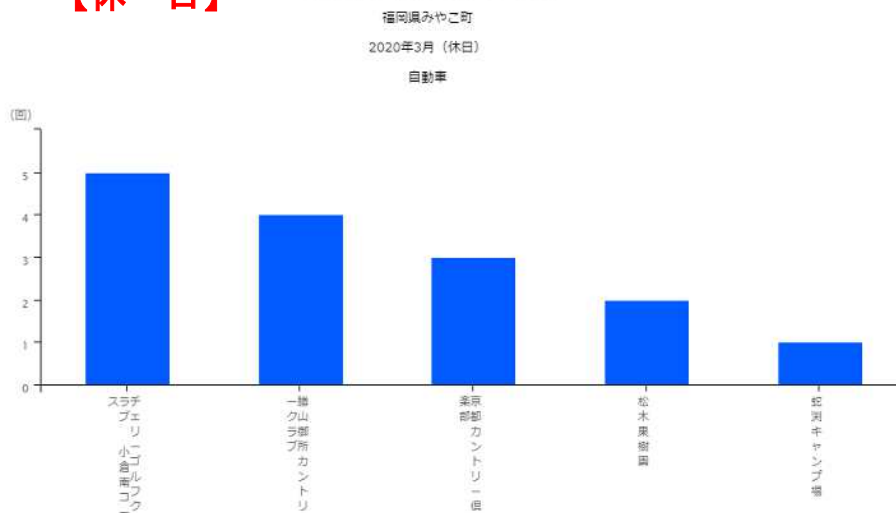

みやこ町目的地分析

平日と休日それぞれにおいて、2020年3月に自動車を用いてみやこ町の各施設を目的地とした回数を分析

【平日】

指定地域の目的地一覧

【休日】

指定地域の目的地一覧

コメント：前回までの調査同様、自動車を用いた目的地としては、平日・休日ともに町内のゴルフ場が上位である。
また、ゴルフ場以外の目的地として松木果樹園があるなど、みやこ町へはレジャー目的での来町が多いことが読み取れる。