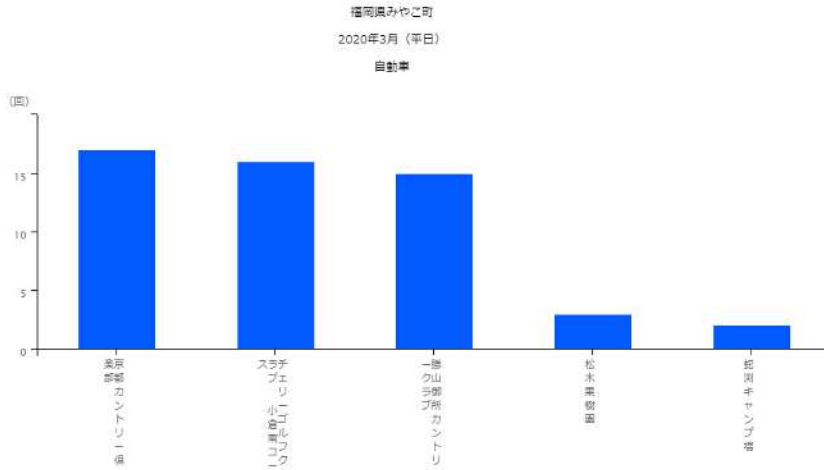

みやこ町目的地分析

平日と休日それぞれにおいて、2020年3月に自動車を用いてみやこ町の各施設を目的地とした回数を分析

【平日】

指定地域の目的地一覧

【休日】

指定地域の目的地一覧

コメント：前回までの調査同様、自動車を用いた目的地としては、平日・休日ともに町内のゴルフ場が上位である。
また、ゴルフ場以外の目的地として松木果樹園があるなど、みやこ町へはレジャー目的での来町が多いことが読み取れる。