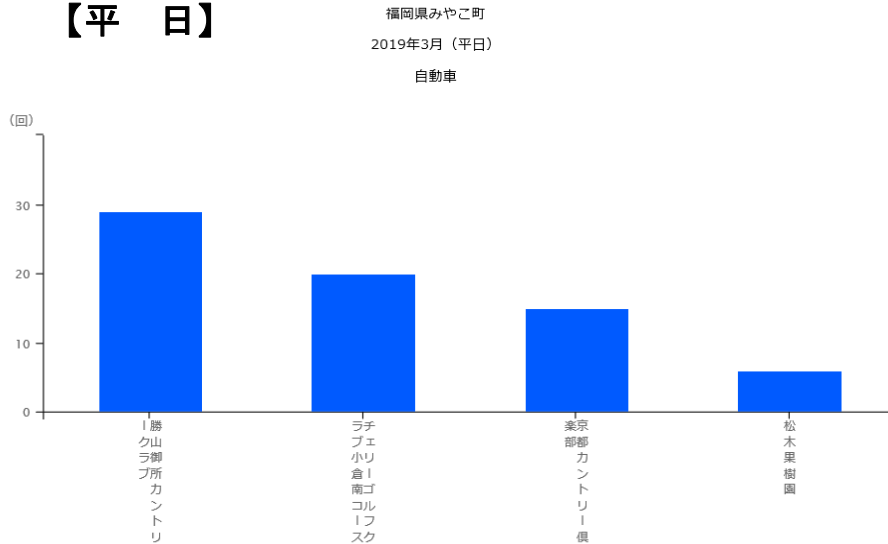

## みやこ町目的地分析

平日と休日それぞれにおいて、2019年3月に自動車を用いてみやこ町の各施設を目的地とした回数を分析

### 指定地域の目的地一覧

【平日】