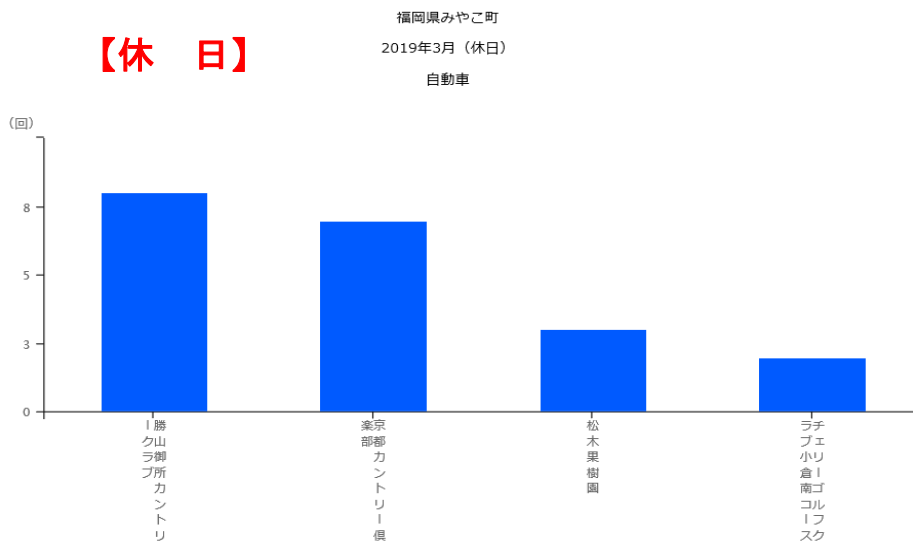

指定地域の目的地一覧

【休日】

コメント：前回までの調査同様、自動車を用いた目的地としては、平日・休日ともに町内のゴルフ場が上位である。
また、ゴルフ場以外の目的地として松木果樹園があるなど、みやこ町へはレジャー目的での来町が多いことが読み取れる。