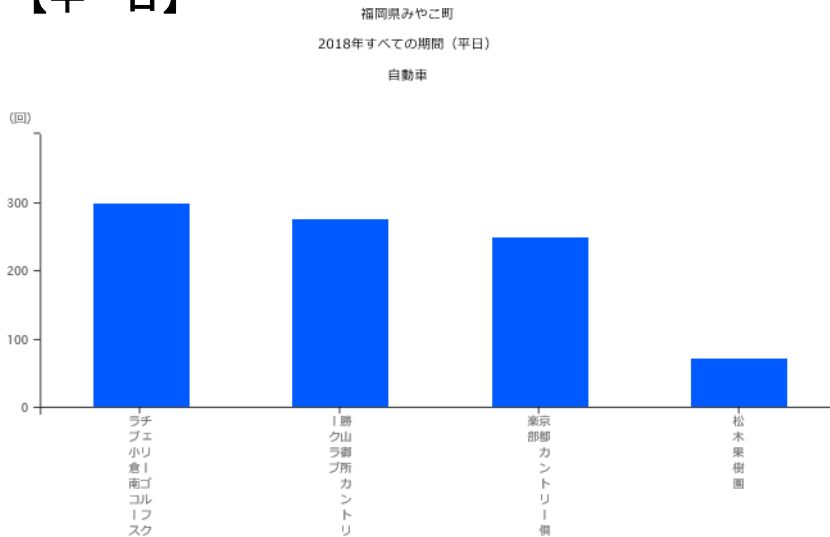

みやこ町目的地分析

平日と休日それぞれにおいて、2018年中に自動車を用いてみやこ町の各施設を目的地とした回数を分析

【平日】

指定地域の目的地一覧