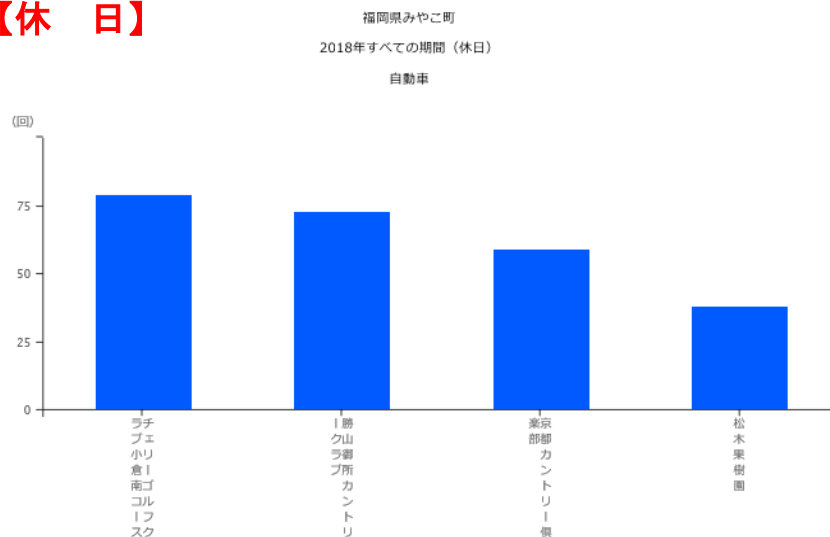

【休日】

指定地域の目的地一覧

コメント：前回調査同様、自動車を用いた目的地としては、平日・休日ともに町内のゴルフ場が上位を占めており、ゴルフ目的に来町する人が非常に多い。また、松木果樹園も一定回数目的地にされており、総じて、みやこ町へはレジャー目的の来町が多いことが読み取れる。